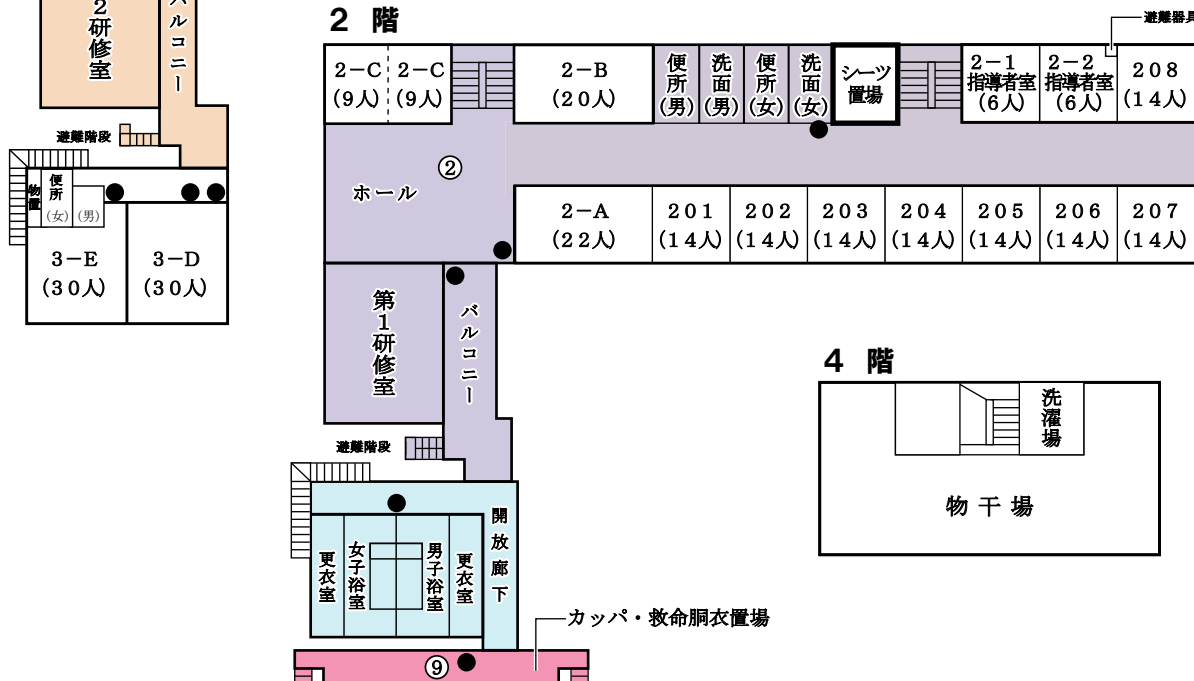

岡山県渋川青年の家 平面図

3 階

A・B・C・D・E	和室
1-B	和洋室
201~208	
301~308	

2 階

4 階