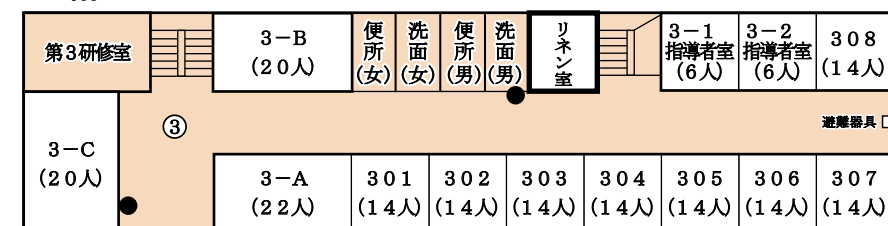

岡山県渋川青年の家 平面図

3 階

A・B・C・D・E	和室
1-B	和洋室
201~208	
301~308	

2 階

4 階